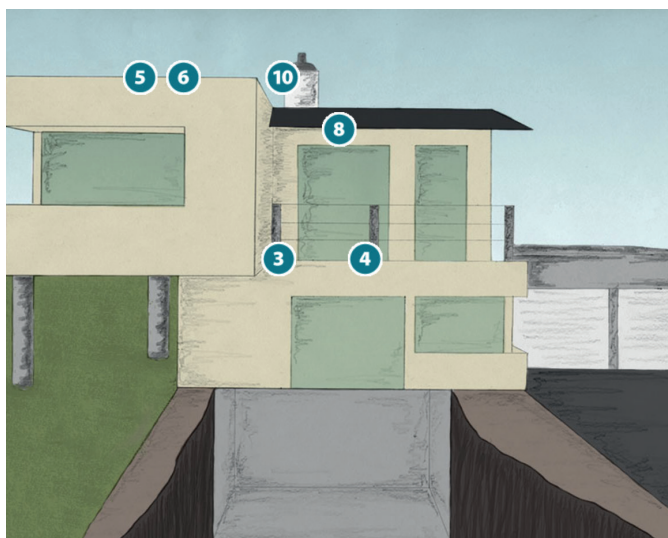

sagu® spezial Bauwerksabdichtung ist eine umweltverträgliche Hybridkunststoffdispersion aus nachhaltiger Herstellung mit Gummimehl von LKW-Reifen sowie Pigmenten und Additiven, die speziell zum Abdichten von Flachdächern entwickelt wurde. Sie hat die Prüfung nach der **ETAG 005 (Europäische Technische Zulassung)** bestanden und kann zur Abdichtung gegen Feuchtigkeit bei Sanierungs- und Instandhaltungsmaßnahmen verwendet werden. **sagu® spezial Bauwerksabdichtung** lässt sich bei großen Flächen effektiv durch das Airless Spritzverfahren auftragen.

EINSATZGEBIETE

- Abdichtung schadhafter Flachdacheindeckungen aus Holz, Beton, Blech, Bitumen, Faserzement sowie sonstiger mehrschichtiger Dachhäute mit besplinterter Oberfläche und anhaftenden Altanstrichen
- Abdichtungen an Terrasse, Balkon, Dachrinnen und sonstigen Anschlüssen